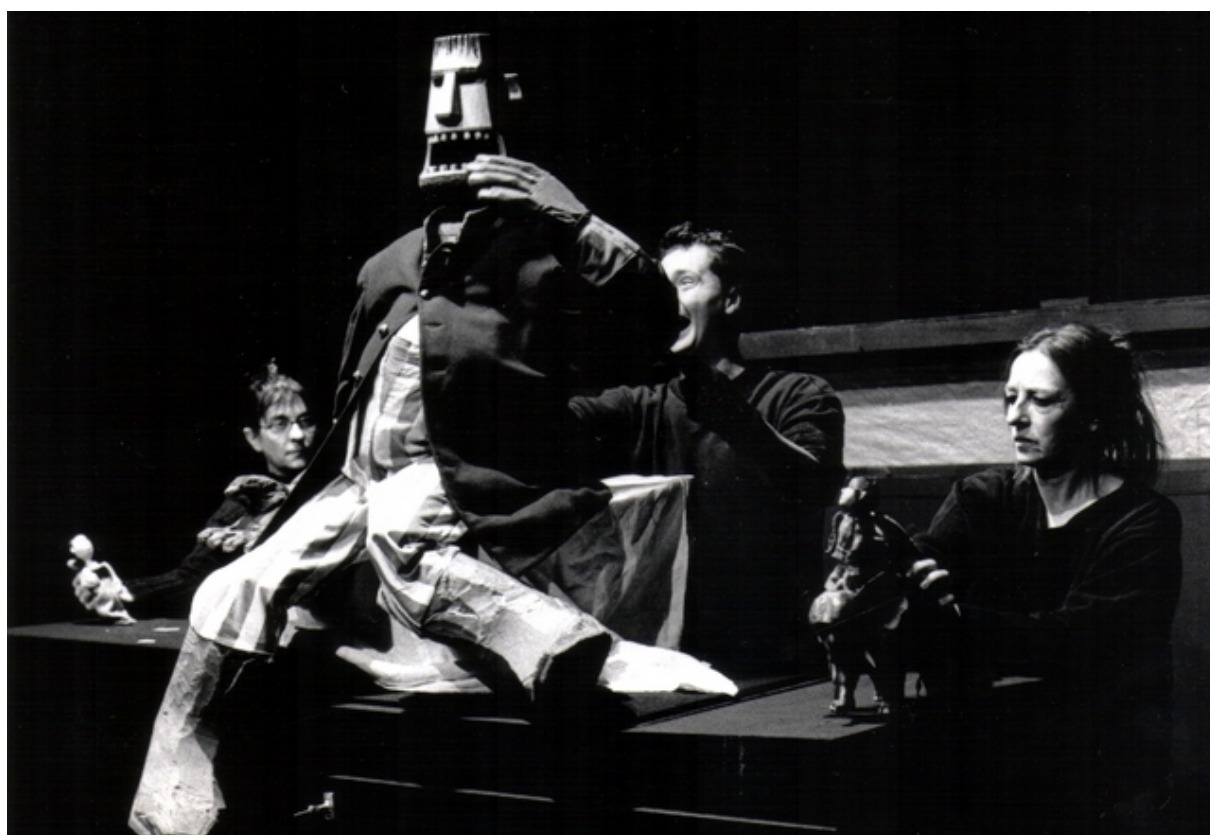

■ Fondé en 1970, subventionné par la Ville et l'Etat de Neuchâtel depuis 1987, le Théâtre de la Poudrière est une compagnie permanente professionnelle qui a déjà créé 26 spectacles et qui organise une biennale prestigieuse consacrée à la marionnette contemporaine. Par l'articulation du jeu de marionnettes et de comédiens, les spectacles du Théâtre de la Poudrière allient le signe, le symbole à la présence immédiate des sentiments et des corps humains.

## Une réalisation remarquée

Créé au printemps 2002, le spectacle « À dos d'éléphant » a rencontré dès les premières représentations un très vif succès tant auprès des enfants que de la critique ou des organisateurs.

A Neuchâtel, Lausanne, Moutier, Genève, Monthey, Vevey et en bien d'autres villes encore, ce spectacle a déjà été joué plus de 150 fois en représentations publiques et scolaires.

Ce spectacle a été honoré de deux prix importants. En 2002, Ahmed Belbachir a reçu le prix de la Société Suisse des Auteurs pour l'écriture de cette pièce et en automne 2003, Yves Baudin, metteur en scène de ce spectacle et directeur du Théâtre de la Poudrière, a reçu le prix ASTEJ 2003, décerné par l'Association Suisse du Théâtre pour l'Enfance et la Jeunesse pour la réalisation de « À dos d'éléphant » et pour le parcours artistique mené par Yves Baudin dans le domaine du théâtre jeune public au sein du Théâtre de la Poudrière.

En novembre 2004, le Théâtre de la Poudrière a voyagé avec son « éléphant » au Cameroun, pour une tournée africaine.

Photo Danièle Rapin